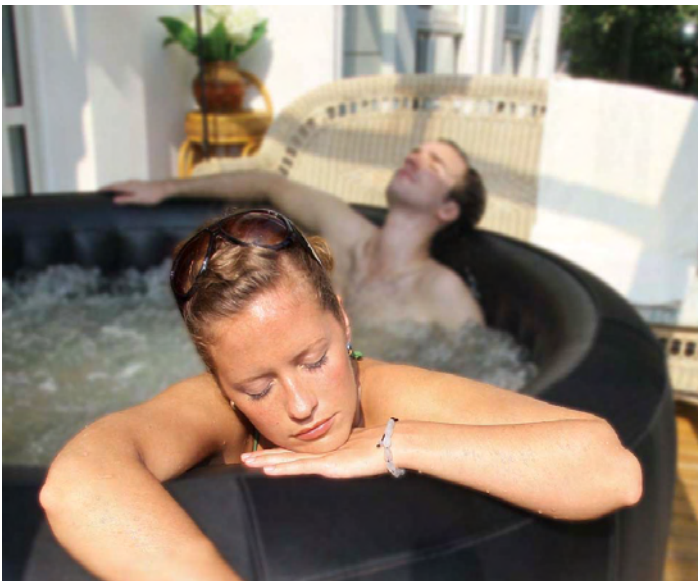

Ackermann-Wellness

Feldstrasse 50 CH-8180 Bülach

Tel: +41 (44) 886 66 84

www.ackermann-wellness.ch

Gönnen Sie sich ein Stück Luxus

Mit einem eigenen Whirlpool

Einen Whirlpool zu besitzen heisst, sich die Zeit nehmen für die schönen Dinge des Lebens. Auch wenn nur ein kleines Budget besteht, ist die Anschaffung dieses Whirlpool's eine erschwingliche Sache.